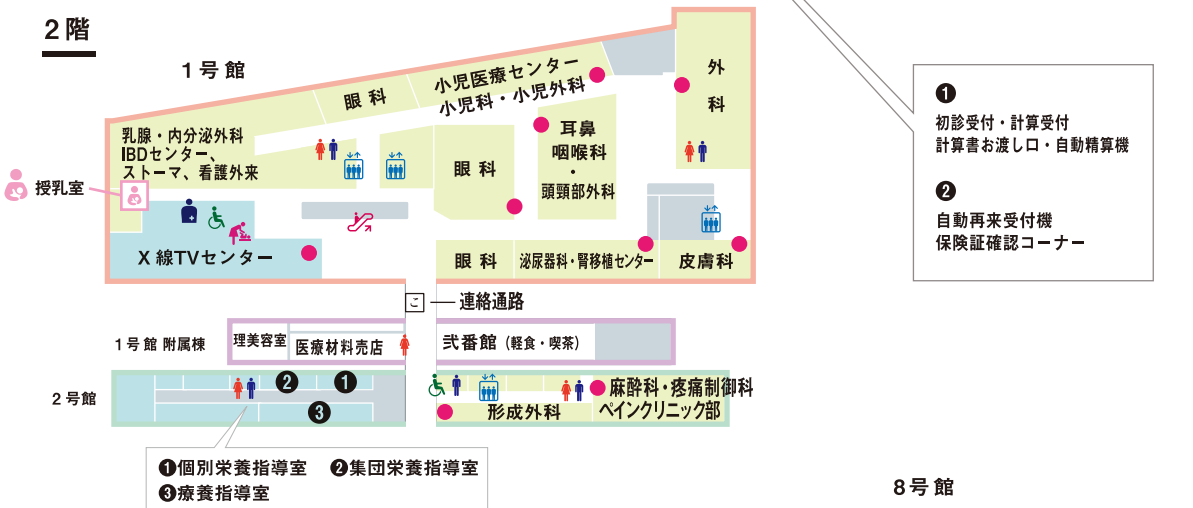

兵庫医科大学病院フロアガイド

1階

2階

3階

- 受付
- ♂ ♀ トイレ
- ♿ 多目的トイレ
- 🪑 トイレ(おむつ替えシート)
- ♿ オストメイトトイレ
- 🚶 エスカレーター
- 🚗 エレベーター
- ☑ こころいふ設置場所