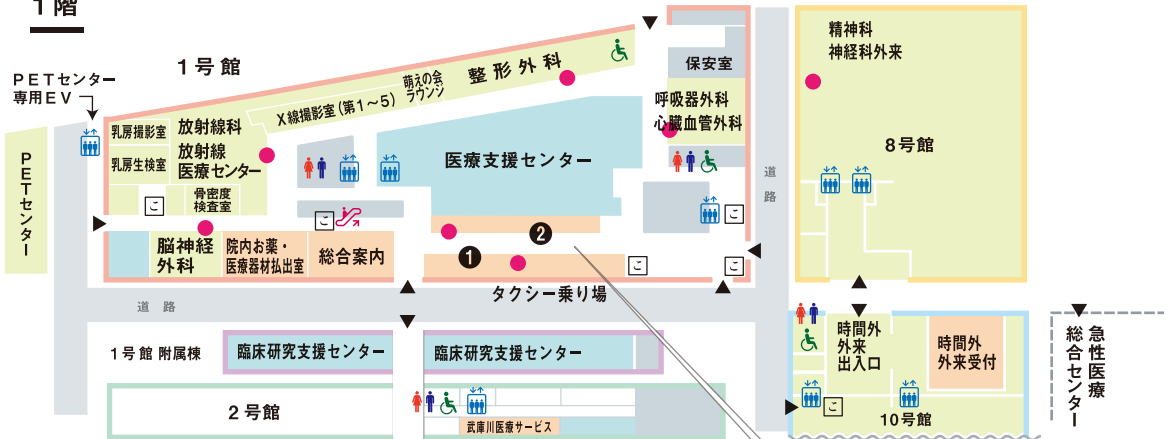

兵庫医科大学病院フロアガイド

1階

2階

3階

- 受付
- ♂ ♀ トイレ
- ♿ 多目的トイレ
- 🪑 トイレ(おむつ替えシート)
- ♿ オストメイトトイレ
- 🚶 エスカレーター
- 🚗 エレベーター
- ☑ こころいふ設置場所