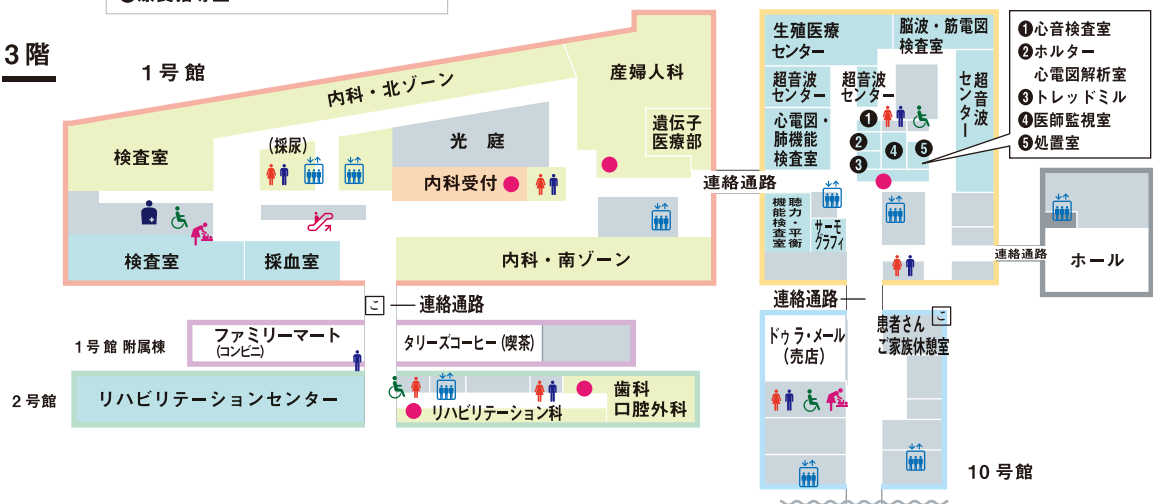

兵庫医科大学病院フロアガイド

1階

2階

3階

- 受付
- ♂ ♀ トイレ
- ♿ 多目的トイレ
- 🪑 トイレ(おむつ替えシート)
- ♿ オストメイトトイレ
- 🚶 エスカレーター
- 🚗 エレベーター
- ☑ こころいふ設置場所