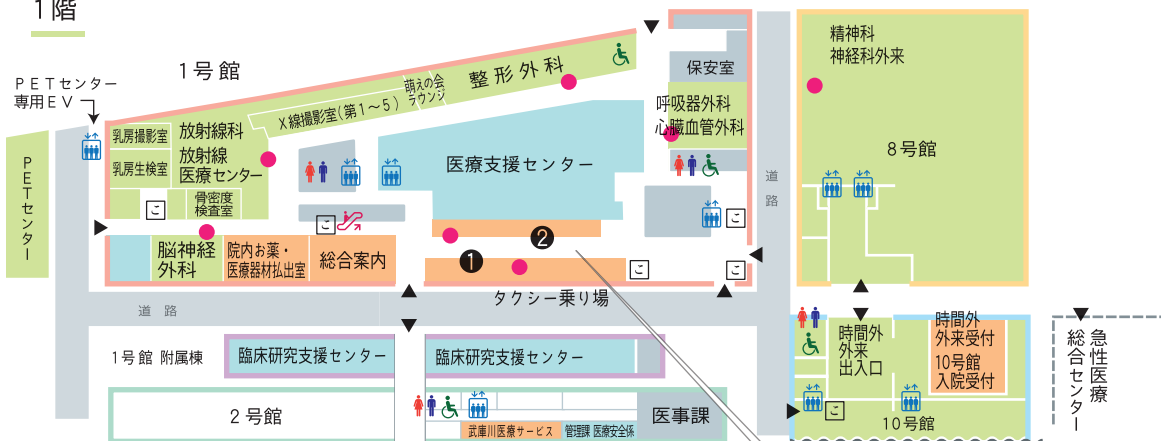

兵庫医科大学病院フロアガイド

(2020年1月7日現在)

1階

2階

3階

- 受付
- 🚻 トイレ
- ♿ 多目的トイレ
- 🚿 トイレ(おむつ替えシート)
- 👤 オストメイトトイレ
- 🚶 エスカレーター
- 🚦 エレベーター

☒ こころいふ設置場所