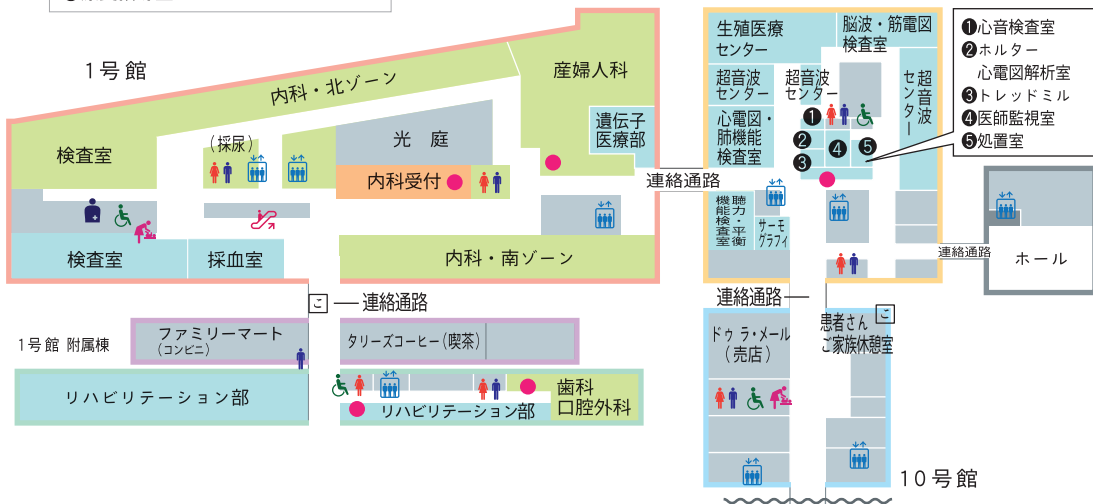

兵庫医科大学病院フロアガイド

(2020年1月7日現在)

1階

2階

3階

- 受付
- 🚻 トイレ
- ♿ 多目的トイレ
- 🚿 トイレ(おむつ替えシート)
- 👤 オストメイトトイレ
- 🚶 エスカレーター
- 🚦 エレベーター

☒ こころいふ設置場所