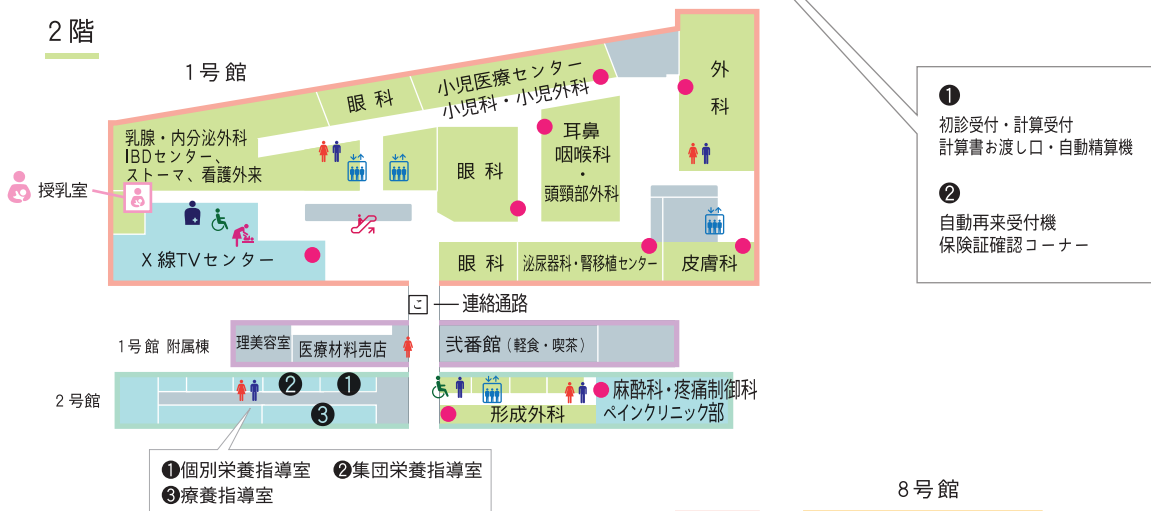

兵庫医科大学病院フロアガイド

(2020年1月7日現在)

1階

2階

3階

- 受付
- 🚻 トイレ
- ♿ 多目的トイレ
- 🚿 トイレ(おむつ替えシート)
- 👤 オストメイトトイレ
- 🚶 エスカレーター
- 🚦 エレベーター

☒ こころいふ設置場所