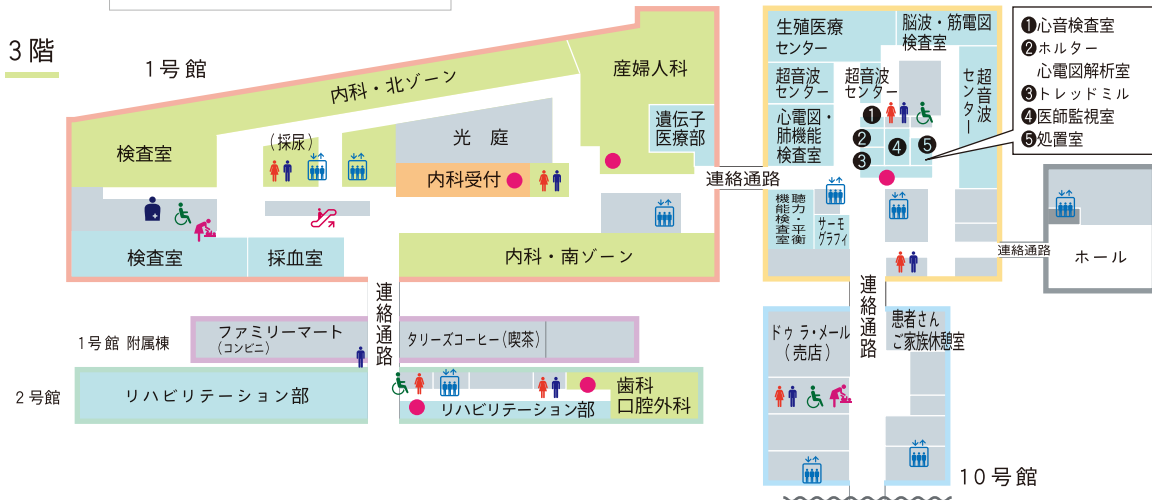

兵庫医科大学病院フロアガイド

(2018年10月1日現在)

1階

2階

3階

● 受付 人 トイレ ♿ 多目的トイレ ♿ トイレ(おむつ替えシート) ♿ オストメイトトイレ ♿ エスカレーター ♿ エレベーター