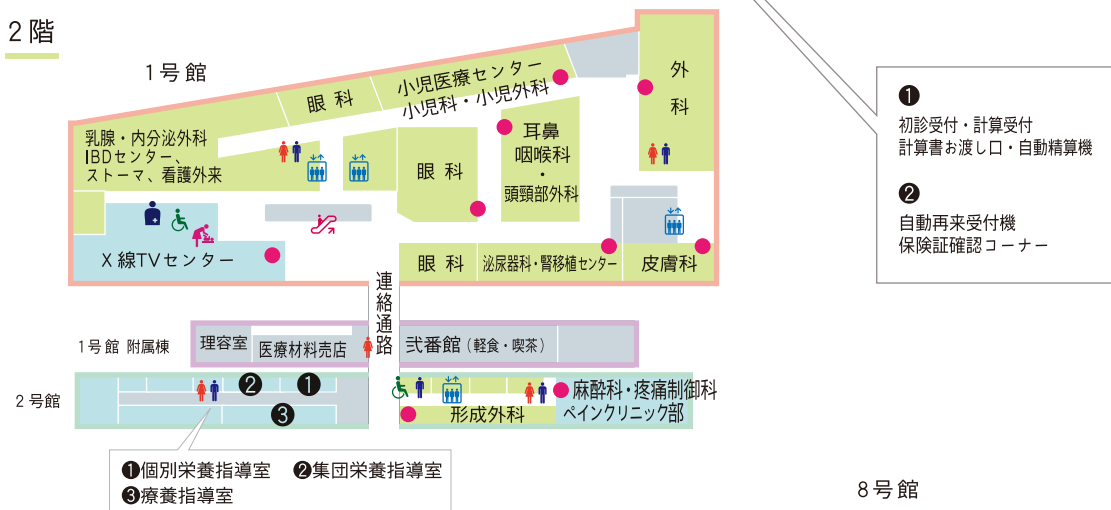

兵庫医科大学病院フロアガイド

(2018年10月1日現在)

1階

2階

3階

● 受付 人 トイレ ♿ 多目的トイレ ♿ トイレ(おむつ替えシート) ♿ オストメイトトイレ ♿ エスカレーター ♿ エレベーター