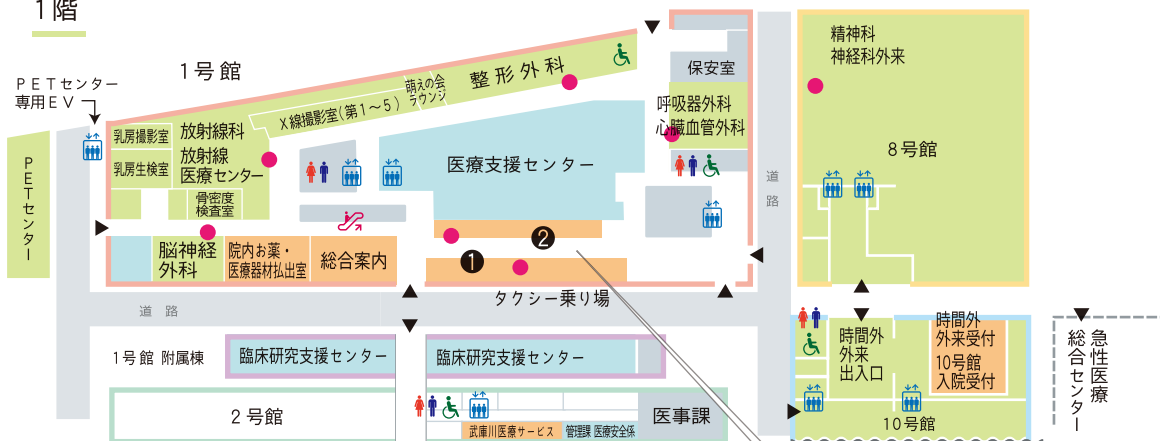

兵庫医科大学病院フロアガイド

(2018年10月1日現在)

1階

2階

3階

● 受付 人 トイレ ♿ 多目的トイレ ♿ トイレ(おむつ替えシート) ♿ オストメイトトイレ ♿ エスカレーター ♿ エレベーター