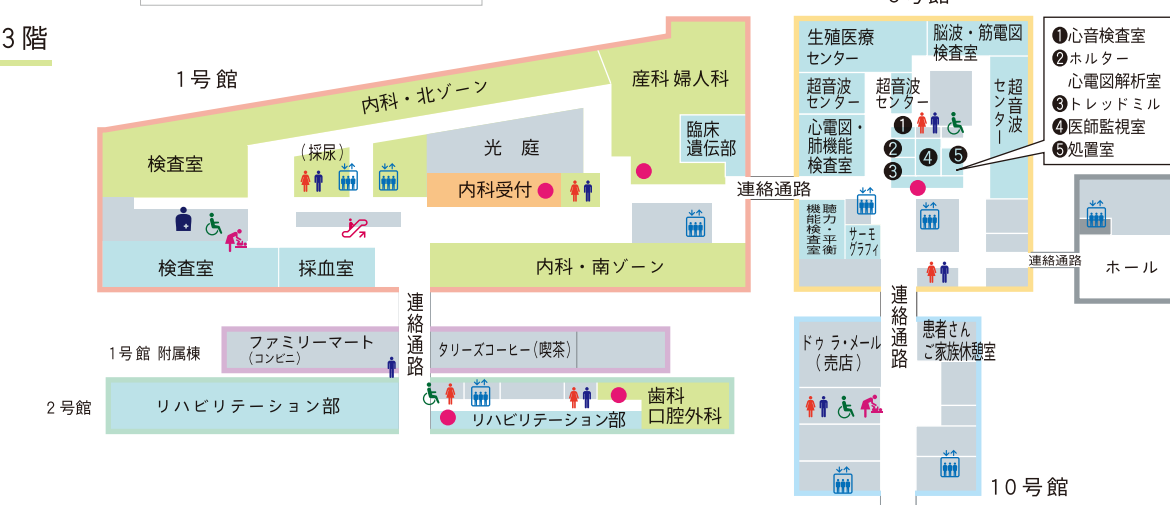

フロアガイド／外来部門 (2017年12月28日現在)

1階

2階

3階

● 受付 ● トイレ ● 多目的トイレ ● トイレ(おむつ替えシート) ● オストメイトトイレ ● エスカレーター ● エレベーター

交通のご案内

- 阪神電車(本線)武庫川駅下車、西出口より徒歩5分
- 阪神電車(本線)甲子園駅下車、タクシーで約5分
- JR 甲子園口駅下車、タクシーで約10分

館内施設のご案内

喫茶・軽食・売店

レストラン ROYAL(ロイヤル)
営業時間: 平日、第1・3土曜日 11時~17時
10号館10階

式番館カフェレストラン
営業時間: 平日 8時30分~16時 土 8時30分~14時
1号館附属棟2階

タリーズコーヒー
営業時間: 7時~20時 / 年中無休
1号館附属棟3階

ファミリーマート
営業時間: 24時間営業 / 年中無休
1号館附属棟3階
キャッシュコーナー、チケットサービス、その他各種サービスあり

ドクラメール
営業時間: 7時~21時 / 年中無休
10号館3階
日用品・新聞・食品・飲み物類

医療材料売店
営業時間: 月~金 8時30分~18時 第1・3土曜日 8時30分~16時 第2・4・5土曜日は休業
1号館附属棟2階
各種医療材料

武庫川医療サービス
営業時間: 月~金 8時30分~16時45分 第1・3土曜日 8時30分~12時30分 第2・4・5土曜日は休業
2号館1階
切手類・印鑑・テレホンカード・両替 付添器具・宅急便