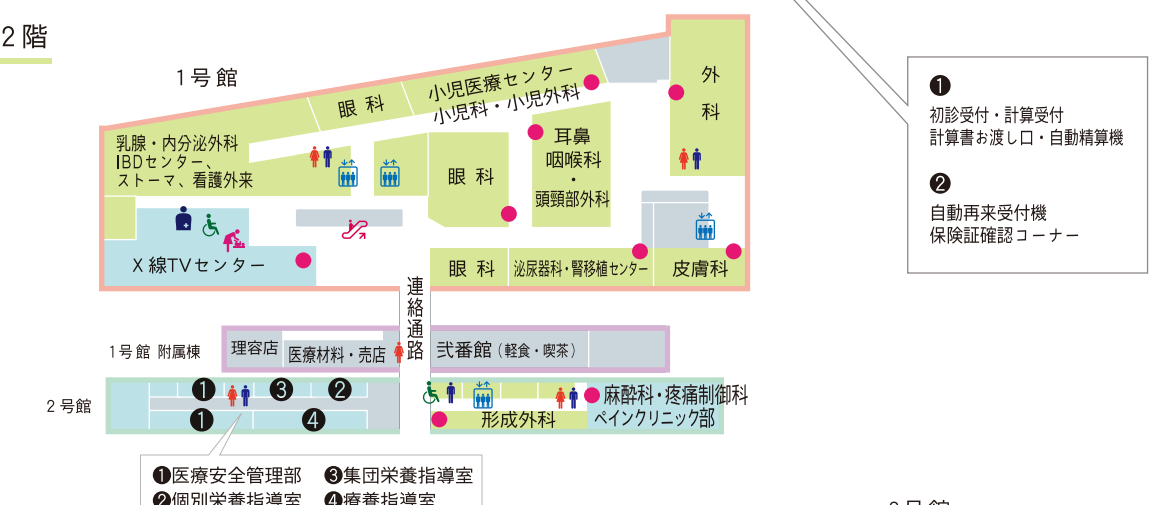

フロアガイド／外来部門 (2017年12月28日現在)

1階

2階

3階

● 受付 ● トイレ ● 多目的トイレ ● トイレ(おむつ替えシート) ● オストメイトトイレ ● エスカレーター ● エレベーター

交通のご案内

- 阪神電車(本線)武庫川駅下車、西出口より徒歩5分
- 阪神電車(本線)甲子園駅下車、タクシーで約5分
- JR 甲子園口駅下車、タクシーで約10分

館内施設のご案内

喫茶・軽食・売店

レストラン ROYAL(ロイヤル)
営業時間: 平日、第1・3土曜日 11時~17時
10号館10階

式番館カフェレストラン
営業時間: 平日 8時30分~16時 土 8時30分~14時
1号館附属棟2階

タリーズコーヒー
営業時間: 7時~20時 / 年中無休
1号館附属棟3階

ファミリーマート
営業時間: 24時間営業 / 年中無休
1号館附属棟3階
キャッシュコーナー、チケットサービス、その他各種サービスあり

ドクラメール
営業時間: 7時~21時 / 年中無休
10号館3階
日用品・新聞・食品・飲み物類

医療材料売店
営業時間: 月~金 8時30分~18時 第1・3土曜日 8時30分~16時 第2・4・5土曜日は休業
1号館附属棟2階
各種医療材料

武庫川医療サービス
営業時間: 月~金 8時30分~16時45分 第1・3土曜日 8時30分~12時30分 第2・4・5土曜日は休業
2号館1階
切手類・印鑑・テレホンカード・両替 付添器具・宅急便