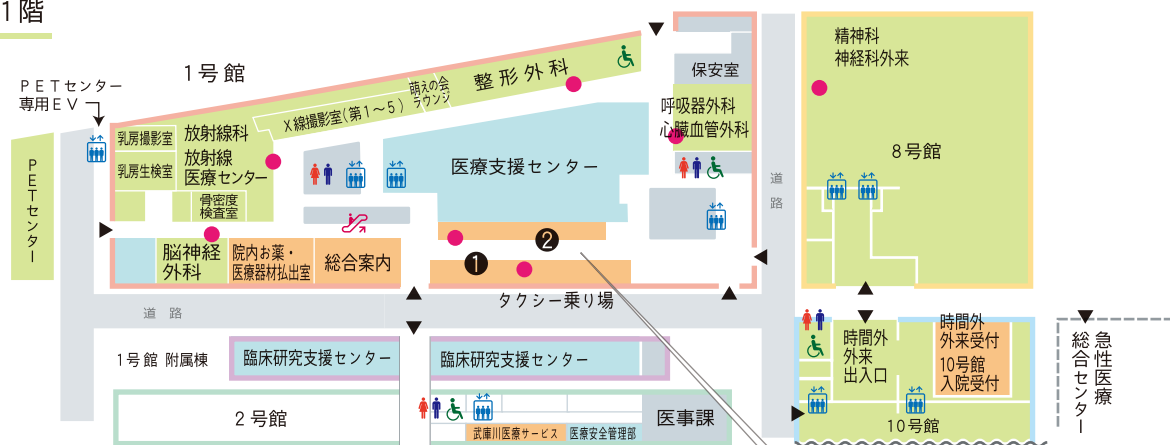

フロアガイド／外来部門 (2017年12月28日現在)

1階

2階

3階

● 受付 ● トイレ ● 多目的トイレ ● トイレ(おむつ替えシート) ● オストメイトトイレ ● エスカレーター ● エレベーター

交通のご案内

- 阪神電車(本線)武庫川駅下車、西出口より徒歩5分
- 阪神電車(本線)甲子園駅下車、タクシーで約5分
- JR 甲子園口駅下車、タクシーで約10分

館内施設のご案内

喫茶・軽食・売店

レストラン ROYAL(ロイヤル)
営業時間: 平日、第1・3土曜日 11時~17時
10号館10階

式番館カフェレストラン
営業時間: 平日 8時30分~16時 土 8時30分~14時
1号館附属棟2階

タリーズコーヒー
営業時間: 7時~20時 / 年中無休
1号館附属棟3階

ファミリーマート
営業時間: 24時間営業 / 年中無休
1号館附属棟3階
キャッシュコーナー、チケットサービス、その他各種サービスあり

ドクラメール
営業時間: 7時~21時 / 年中無休
10号館3階
日用品・新聞・食品・飲み物類

医療材料売店
営業時間: 月~金 8時30分~18時 第1・3土曜日 8時30分~16時 第2・4・5土曜日は休業
1号館附属棟2階
各種医療材料

武庫川医療サービス
営業時間: 月~金 8時30分~16時45分 第1・3土曜日 8時30分~12時30分 第2・4・5土曜日は休業
2号館1階
切手類・印鑑・テレホンカード・両替 付添器具・宅急便